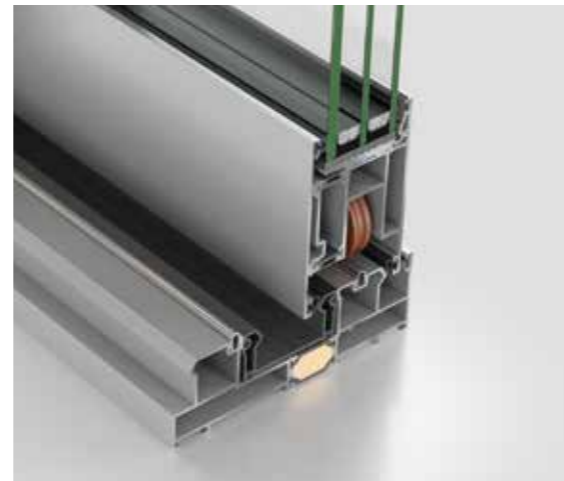

ELVIAL

elvial

SL60 HI² CLASSIC

ΣΥΡΟΜΕΝΟ ΣΥΣΤΗΜΑ

Το ELVIAL SL60 HI² CLASSIC, στη συρόμενη και ανασυρόμενη εκδοχή του, είναι μια αναβαθμισμένη πρόταση που κερδίζει τις εντυπώσεις με το σύγχρονο design και τις τεχνολογίες του.

ΤΕΧΝΟΛΟΓΙΑ

ΘΕΡΜΟΜΟΝΩΣΗ

- 1 Θερμομονωτικές ράβδους **πολλαπλών θαλάμων** σε όλους τους οδηγούς
- 2 Ολοσχερής πλήρωση του μεσαίου θαλάμου όλων των οδηγών με την καινοτόμο τεχνολογία θερμομόνωσης **ELVIAL I²**
- 3 **Αφρώδες θερμομονωτικό προφίλ** (LDPE) περιμετρικά κάτω από την ζώνη υάλωσης

ΣΤΕΓΑΝΩΣΗ

- 1 Εφαρμογή **Q-LON** στις θερμομονωτικές βέργες της επαλληλίας, ακόμη και στην έκδοση στενής επαλληλίας
- 2 Ειδικά σχεδιασμένα **ελαστικά παρεμβύσματα** που εφαρμόζουν αποτελεσματικά σε 2 σημεία στη ζώνη επαλληλίας
- 3 Πλήρης σφράγιση με **ελαστικά παρεμβύσματα** και βουλκανισμένες γωνίες ελαστικών, που εγγυώνται υψηλού επιπέδου περιμετρική στεγάνωση του φύλλου με τον οδηγό
- 4 Ελαστομερή **κεντρικά στεγανωτικά** εξαιρετικής σχεδίασης, που εφαρμόζουν απόλυτα στην επιφάνεια του αλουμινίου, προσδίδοντας υψηλές επιδόσεις στεγάνωσης