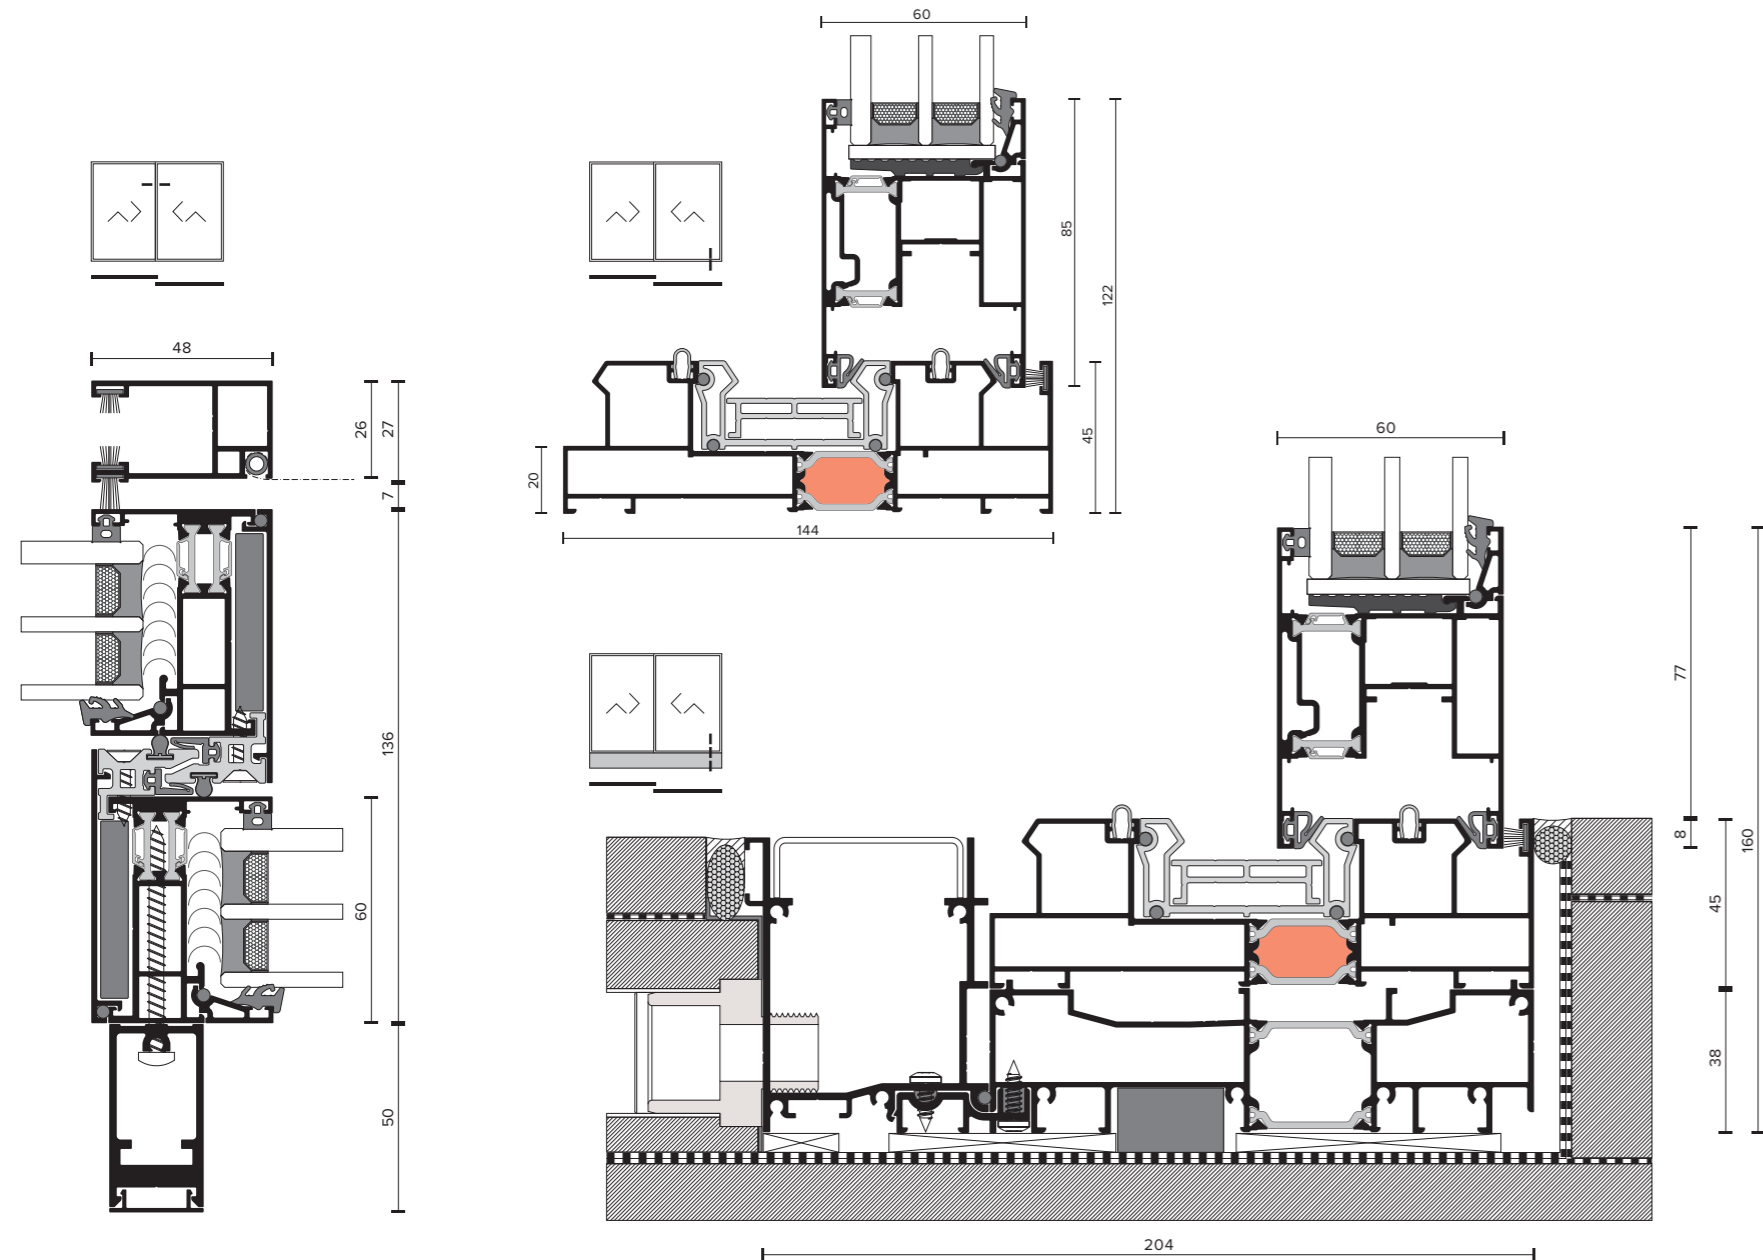

ELVIAL

SL60 HI² CLASSIC

Αισθητική, αντοχή και ευελιξία. Αυτές οι αρχές υπαγόρευαν τον σχεδιασμό του ELVIAL SL60 HI² CLASSIC.

**ΕΠΑΛΛΗΛΕΣ
ΑΝΑΣΥΡΟΜΕΝΕΣ
& ΣΥΡΟΜΕΝΕΣ
ΚΑΤΑΣΚΕΥΕΣ**

**ΧΩΝΕΥΤΕΣ
ΑΝΑΣΥΡΟΜΕΝΕΣ
& ΣΥΡΟΜΕΝΕΣ
ΚΑΤΑΣΚΕΥΕΣ**

	Δίφυλλο		Τετράφυλλο φιλητό με σταθερά
	Δίφυλλο με σταθερό		Τετράφυλλο φιλητό με σταθερά και σίτα
	Δίφυλλο με σίτα		Τετράφυλλο με πολλαπλό οδηγό
	Δίφυλλο με σταθερό και σίτα		Πεντάφυλλο με πολλαπλό οδηγό
	Τρίφυλλο		Εξάφυλλο φιλητό με σταθερά
	Τρίφυλλο με σταθερό		Δίφυλλο γωνιακό - Εσωτερική γωνία
	Τρίφυλλο με πολλαπλό οδηγό		Δίφυλλο γωνιακό - Εξωτερική γωνία
	Τετράφυλλο φιλητό		Τρίφυλλο γωνιακό - Εσωτερική γωνία
	Τετράφυλλο φιλητό με σίτα		Τρίφυλλο γωνιακό - Εξωτερική γωνία
	Μονόφυλλο		Μονόφυλλο με σίτα και παντζούρι
	Μονόφυλλο με σίτα		Δίφυλλο με σίτα και παντζούρι
	Μονόφυλλο με παντζούρι