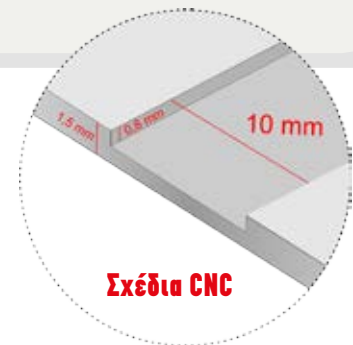

Optimum^{1,5mm}

ΜΕΓΙΣΤΗ ΑΣΦΑΛΕΙΑ

- Όλα τα σχέδια **CNC** είναι και στις δύο όψεις
- **Πάχος** λαμαρίνας **1,5 mm** και στις δύο όψεις
- **Σκληρό** κράμα αλουμινίου για **μέγιστη** αντοχή σε χτυπήματα
- Διαστάσεις πάνελ **218 X 100 cm**
- **Πάχος** πάνελ **24 mm** (και σε άλλα πάχη κατόπιν παραγγελίας)
- Τζάμι **triplex ασφαλείας 6 mm (3.3.1)**

ΜΟΝΤΕΡΝΑ ΣΧΕΔΙΑ