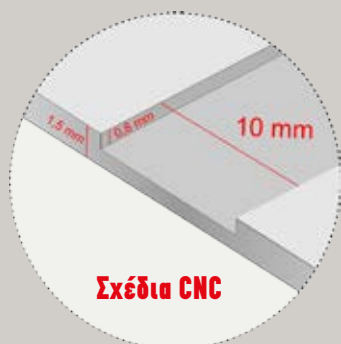

Optimum^{1,5mm}

ΜΕΓΙΣΤΗ ΑΣΦΑΛΕΙΑ

- Όλα τα σχέδια **CNC** είναι και στις δύο όψεις
- Πάχος λαμαρίνας **1,5 mm** και στις δύο όψεις
- Σκληρό κράμα αλουμινίου για **μέγιστη** αντοχή σε χτυπήματα
- Διαστάσεις πάνελ **218 X 100 cm**
- Πάχος πάνελ **24 mm** (και σε άλλα πάχη κατόπιν παραγγελίας)
- Τζάμι **triplex ασφαλείας 6 mm (3.3.1)**

ΜΟΝΤΕΡΝΑ ΣΧΕΔΙΑ