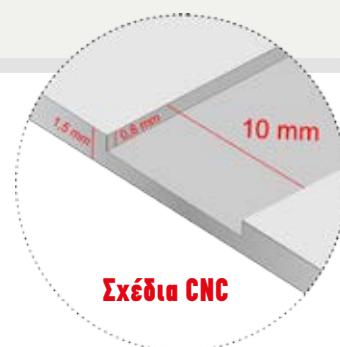

Optimum^{1,5mm}

ΜΕΓΙΣΤΗ ΑΣΦΑΛΕΙΑ

- Όλα τα σχέδια **CNC** είναι και στις δύο όψεις
- **Πάχος** λαμαρίνας **1,5 mm** και στις δύο όψεις
- **Σκληρό** κράμα αλουμινίου για **μέγιστη** αντοχή σε χτυπήματα
- Διαστάσεις πάνελ **218 X 100 cm**
- **Πάχος** πάνελ **24 mm** (και σε άλλα πάχη κατόπιν παραγγελίας)
- Τζάμι **triplex ασφαλείας 6 mm (3.3.1)**

ΜΟΝΤΕΡΝΑ ΣΧΕΔΙΑ