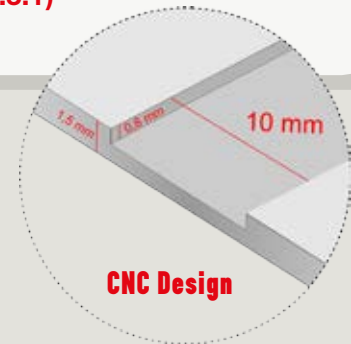

Optimum 1,5_{mm}

EXTRA SECURE

- **CNC** designs on **both sides**
- Aluminium sheet **thickness 1.5 mm** on **both sides**
- **Hard** aluminum alloy for **maximum impact resistance**
- Panel dimensions **218 X 100 cm**
- **Panel** thickness **24 mm** (other thickness upon request)
- Security **triplex glass 6 mm (3.3.1)**

EXCLUSIVE DESIGNS