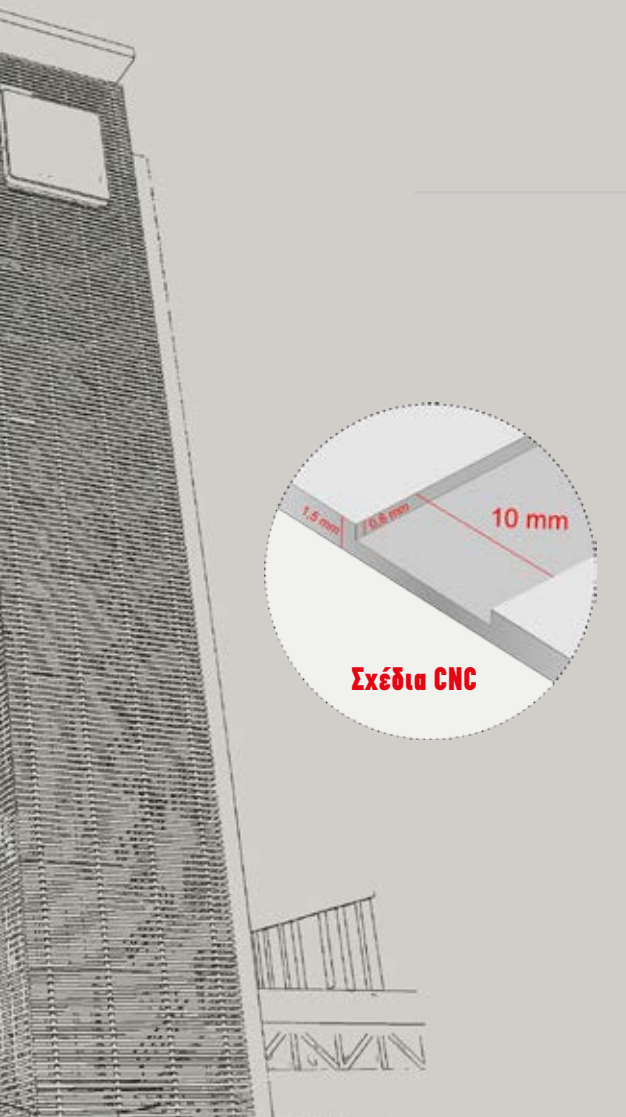

Optimum^{1,5mm}

ΜΕΓΙΣΤΗ ΑΣΦΑΛΕΙΑ

- Όλα τα σχέδια **CNC** είναι και στις δύο όψεις
- Πάχος λαμαρίνας **1,5 mm** και στις δύο όψεις
- Σκληρό κράμα αλουμινίου για **μέγιστη** αντοχή σε χτυπήματα
- Διαστάσεις πάνελ **218 X 100 cm**
- Πάχος πάνελ **24 mm** (και σε άλλα πάχη κατόπιν παραγγελίας)
- Τζάμι **triplex ασφαλείας 6 mm (3.3.1)**

ΜΟΝΤΕΡΝΑ ΣΧΕΔΙΑ