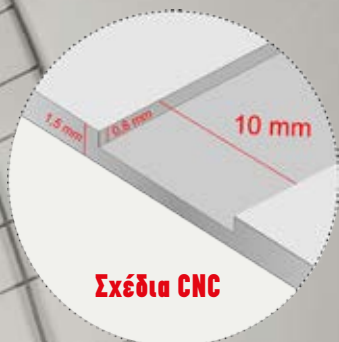

Optimum^{1,5mm}

ΜΕΓΙΣΤΗ ΑΣΦΑΛΕΙΑ

- Όλα τα σχέδια **CNC** είναι και στις δύο όψεις
- Πάχος λαμαρίνας **1,5 mm** και στις δύο όψεις
- **Σκληρό** κράμα αλουμινίου για **μέγιστη** αντοχή σε χτυπήματα
- Διαστάσεις πάνελ **218 X 100 cm**
- Πάχος πάνελ **24 mm** (και σε άλλα πάχη κατόπιν παραγγελίας)
- Τζάμι **triplex ασφαλείας 6 mm (3.3.1)**

ΜΟΝΤΕΡΝΑ ΣΧΕΔΙΑ